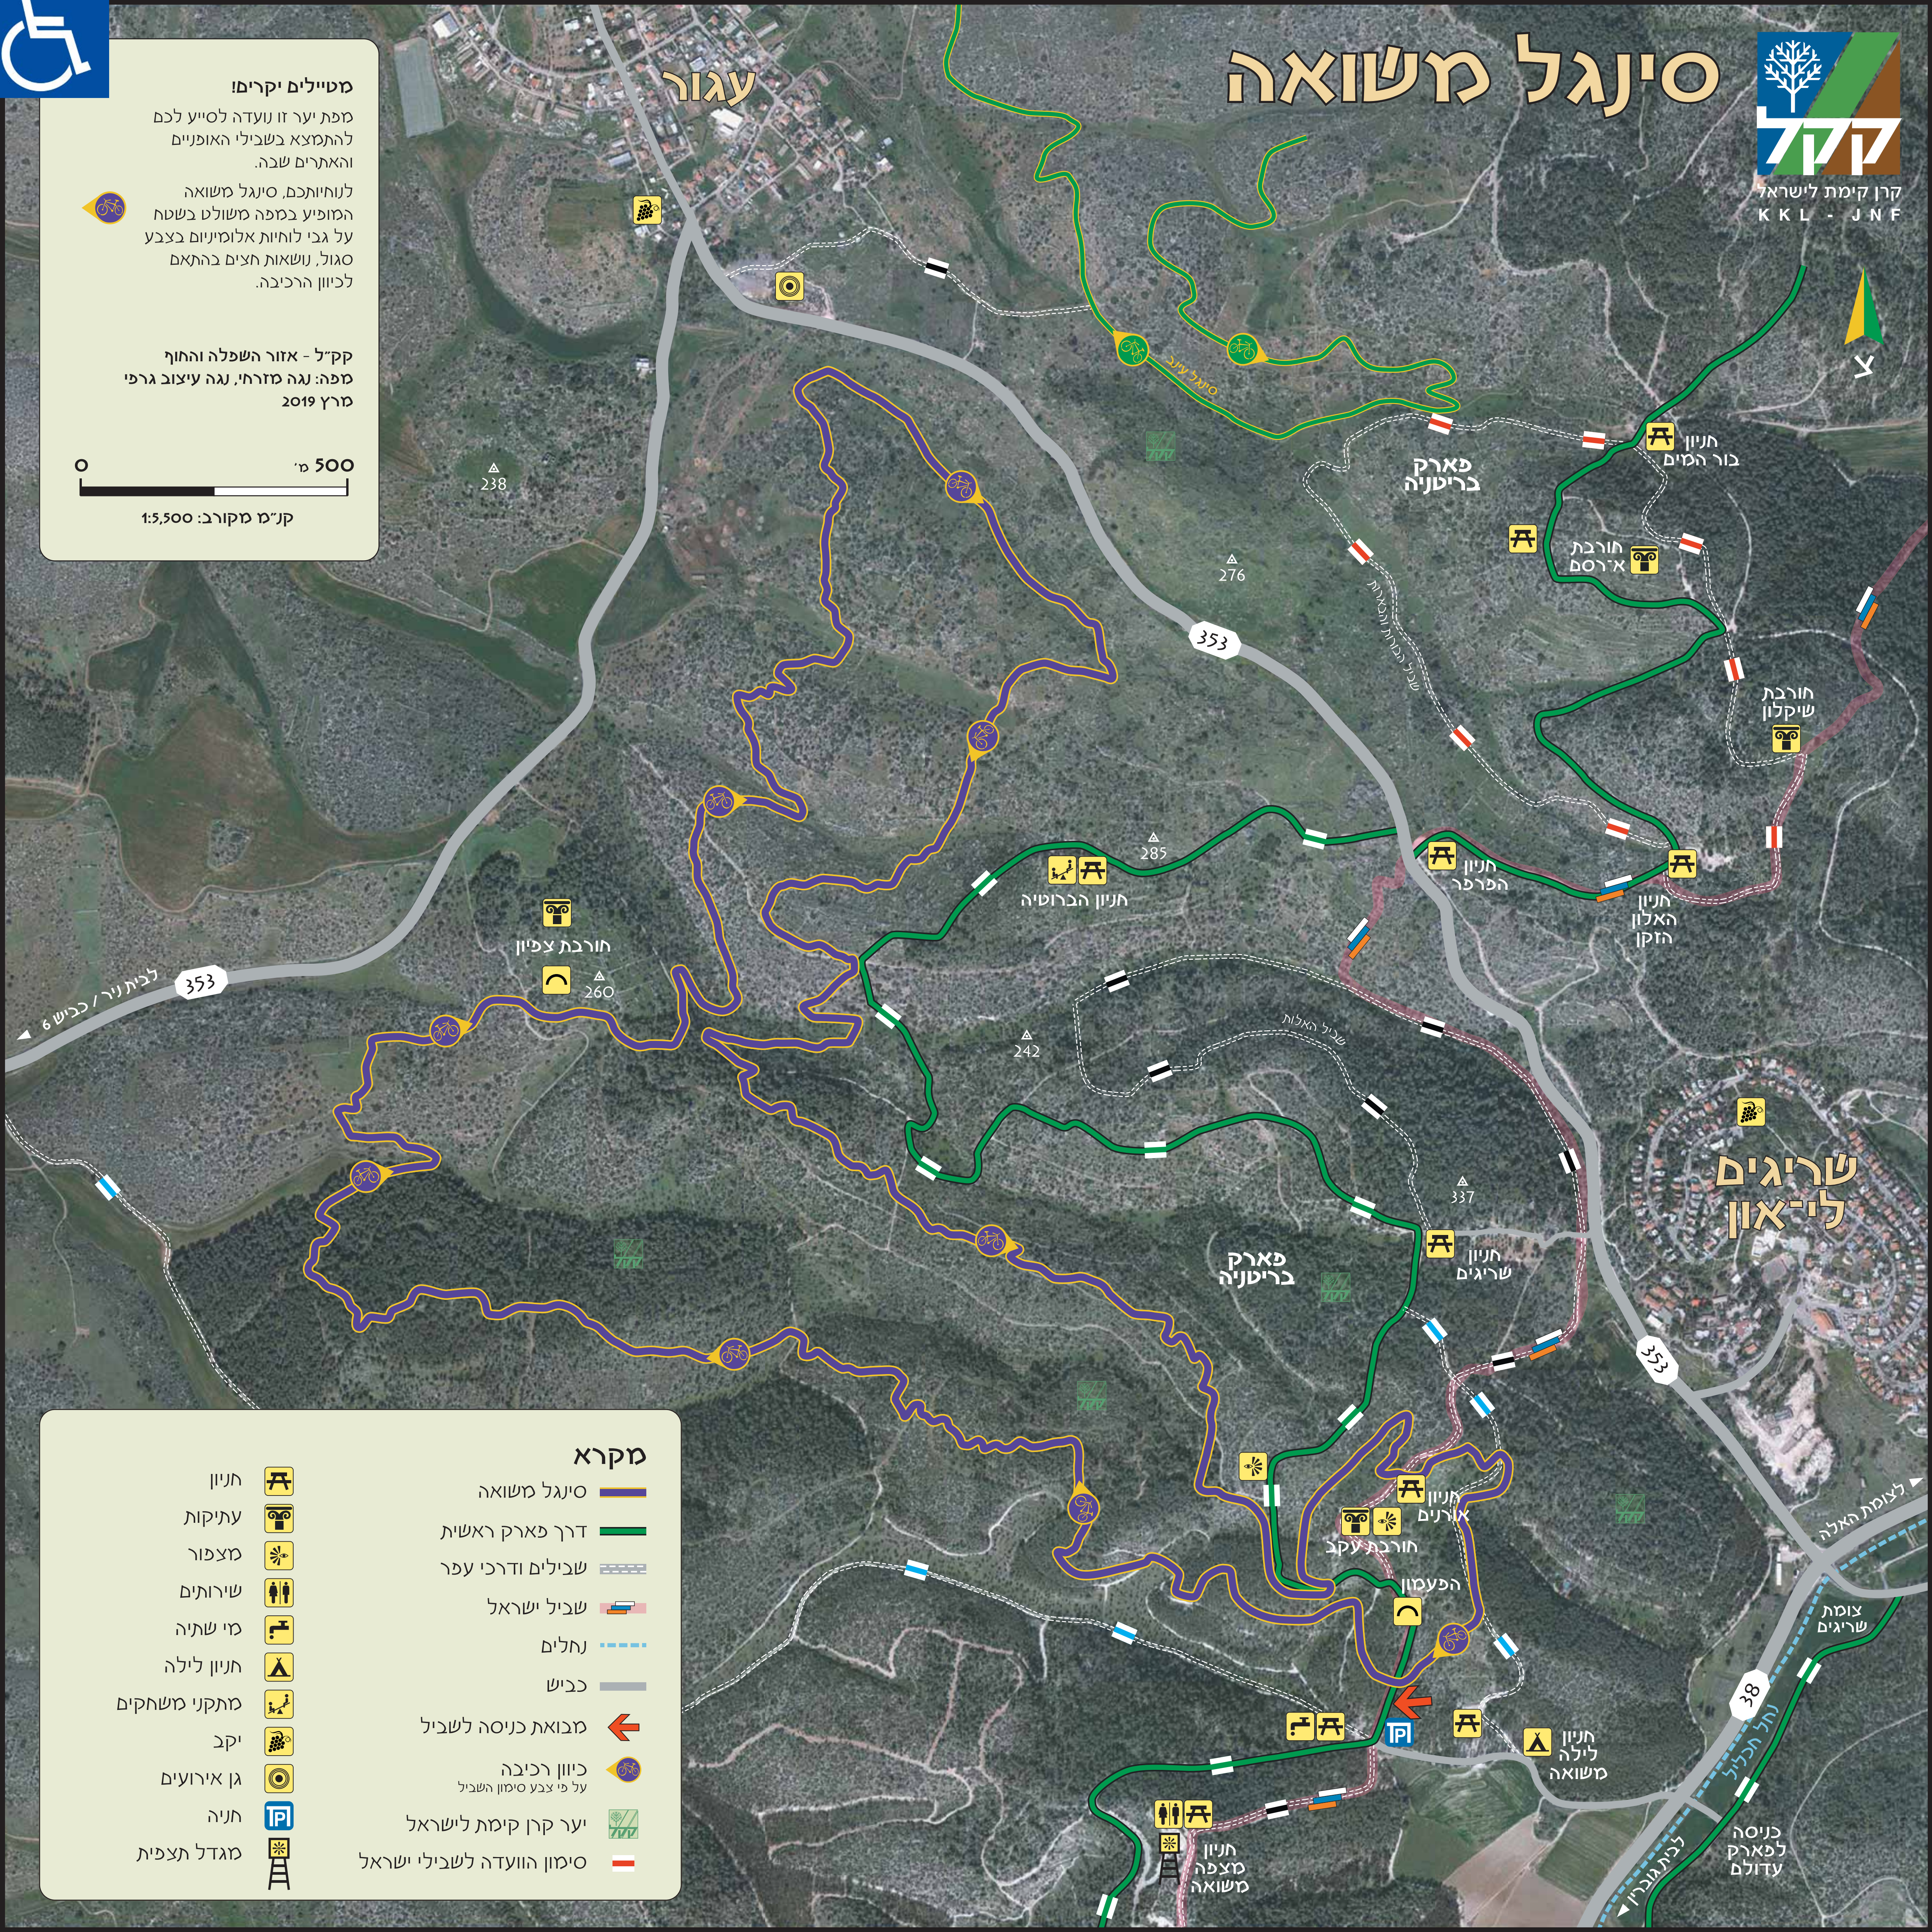

סינגל משואה

קרן קימת לישראל
KKL - JNF

מטיילים יקרים!

מפת יער זו נועדה לסייע לכם להתמצא בשבילי האופניים והאתרים שבה.

לנוחיותכם, סינגל משואה המופיע במפה משולט בשטח על גבי לוחיות אלומיניום בצבע סגול, נושאות חצים בהתאם לכיוון הרכיבה.

קק"ל - אזור השפלה והחוף
מפה: נגה מזרחי, נגה עיצוב גרפי
מרץ 2019

מקרא

- סינגל משואה
- דרך פארק ראשית
- שבילים ודרכי עפר
- שביל ישראל
- נחלים
- כביש
- מבואת כניסה לשביל
- כיוון רכיבה על פי צבע סימון השביל
- יער קרן קימת לישראל
- סימון הוועדה לשבילי ישראל
- תנין
- עתיקות
- מצפור
- שירותים
- מי שתייה
- תנין לילה
- מתקני משחקים
- יקב
- גן אירועים
- תניה
- מגדל תצפית

חורבת צפיון

פארק בריטניה

תנין שריגים

שריגים ליי-און

תנין ארנים

חורבת עקב

הפעמון

תנין לילה משואה

תנין מצפה משואה

כניסה לפארק עדולם

לצומת האלה

צומת שריגים

נחל תכלית

נחל תכלית