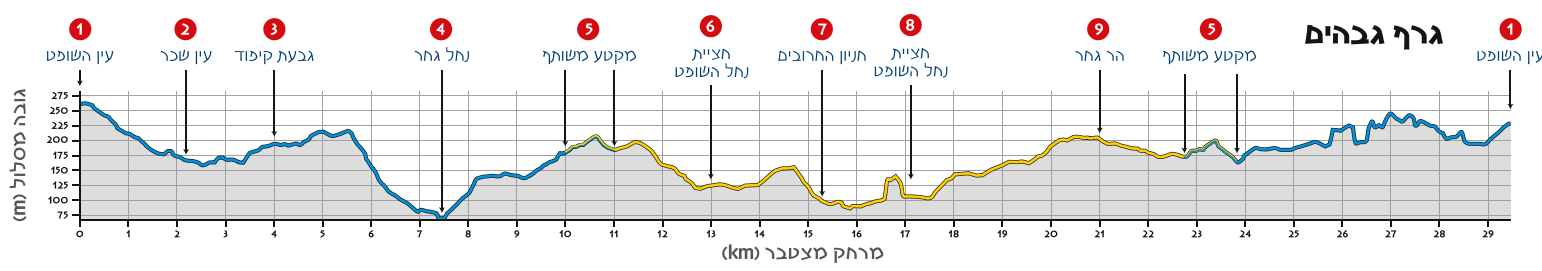

שביל אופניים עין השופט - הזרע

מקרא

מבואות כניסה לשבילי אופניים ←
 סימון הסינגל ←
 שביל הולכי רגל ועל פי צבע הסימון בשטח
 תל

שביל ספורט ←
 כביש ←
 תענית ←
 תצפית ←

מתקני משחק ←
 אנדרטה ←
 אתר מורשת ←
 אתר ארכיאולוגי ←

חניה ←
 יער קקיל ←
 שמורת טבע ←
 מעין ←

למוקד "קו ליער" של קק"ל התקשרו: 1-800-350-550

להורדת קובץ נווט למסלול הגיול ולקבלת מידע נוסף סרוקו את הקוד

נהג עיצוב גרפי • נובמבר 2014