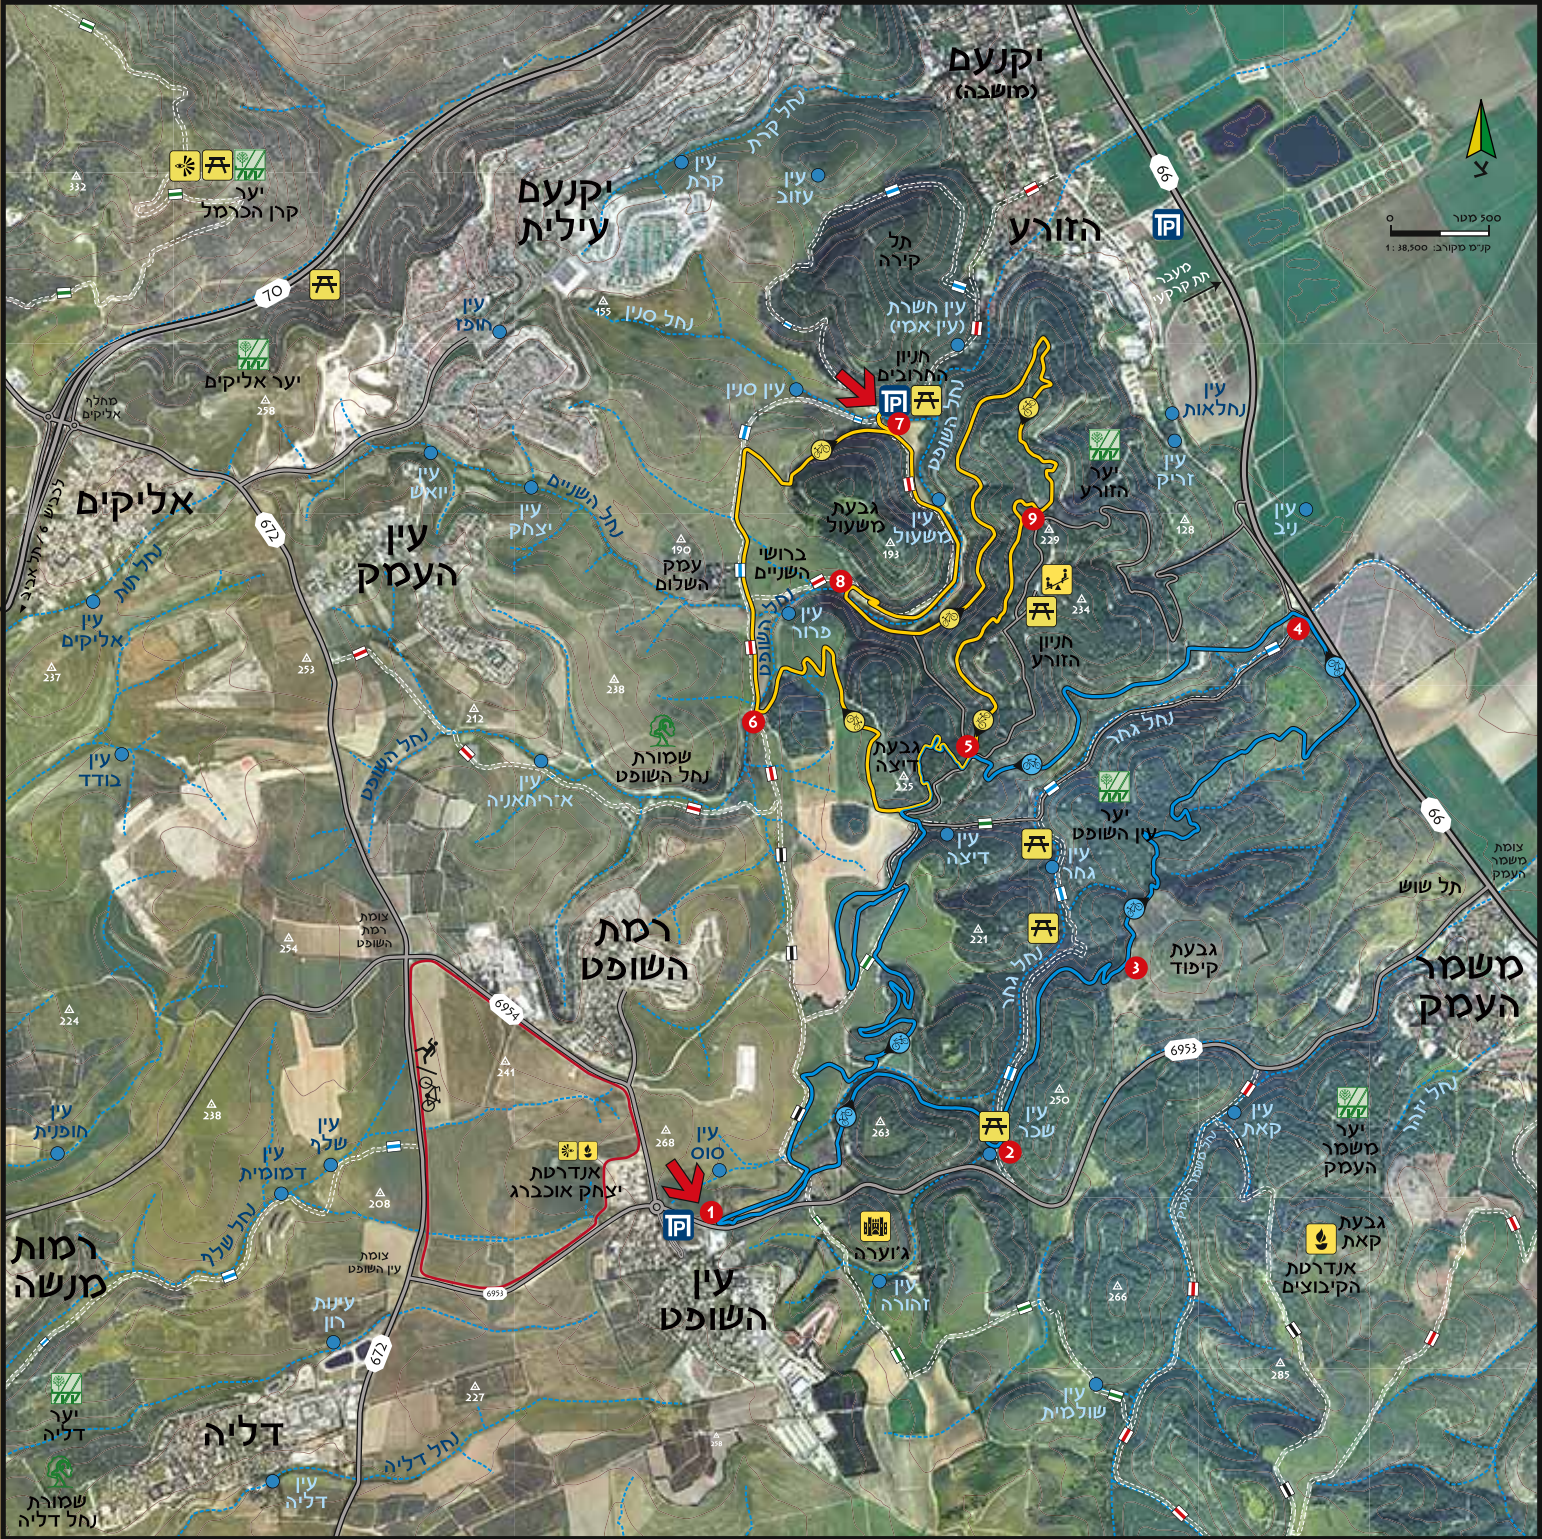

שביל אופניים עין השופט - הזרע

מקרא

מבואות כניסה לשבילי אופניים ←
 סימון הסינגל ←
 שביל הולכי רגל ועל פי צבע הסימון בשטח
 תל

שביל ספורט ←
 כביש ←
 תענית ←
 תצפית ←

מתקני משחק ←
 אנדרטה ←
 אתר מורשת ←
 אתר ארכיאולוגי ←

חניה ←
 יער קקיל ←
 שמורת טבע ←
 מעין ←

למוקד "קו ליער" של קק"ל התקשרו: 1-800-350-550

להורדת קובץ נווט למסלול הגיול ולקבלת מידע נוסף סרוקו את הקוד

נהג עיצוב גרפי • נובמבר 2014